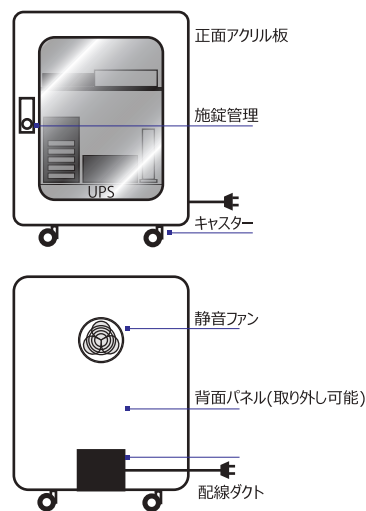

電源再投入が自分でできる！

■電源タップ型無停電電源装置 UPS 標準装備■

異常気象や台風、落雷などの自然災害や、突発的な事故による停電・瞬低はコンピュータや精密機器の誤作動につながります。UPS はお客様の大切なシステムやデータを電源トラブルから守ります。また、CO2 の削減など地球環境の改善にも役立ちます。しかも！自分で電源再投入が可能です。